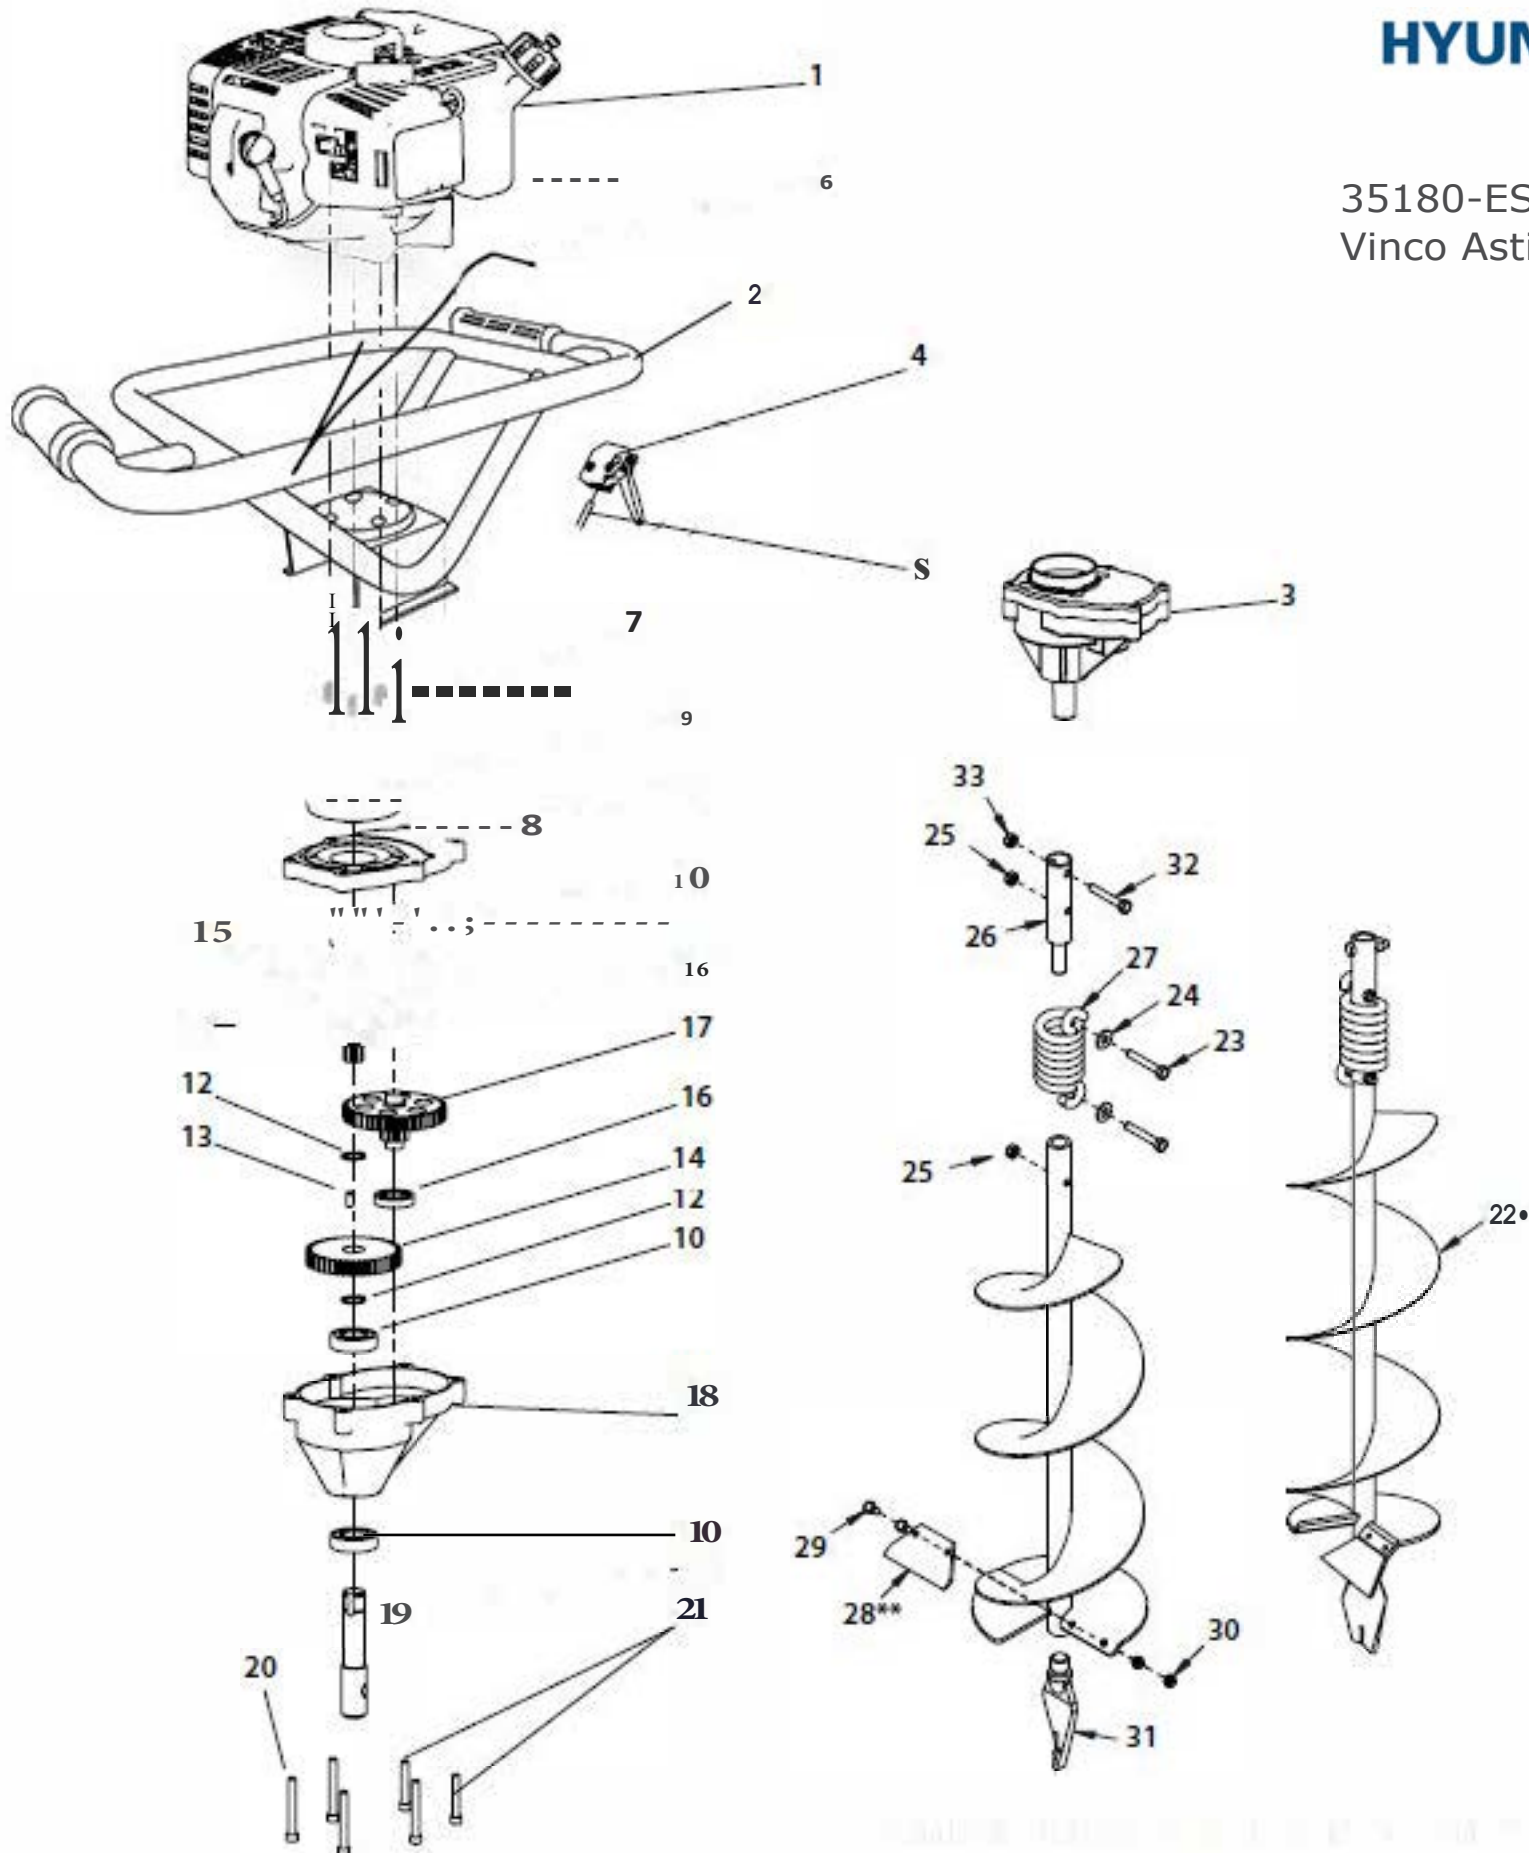

35180-ESPLOSO
Vinco Asti S.r.l

RICAMBI DISPONIBILI

Legenda esploso 35180 / LDEA520B

Parte nr.	Codice	Descrizione (ITA)	Description (ENG)	EAN
Pag.1 - trivella				
1	93169	Motore completo	Engine complete	8028815931694
3	93167	Campana collegamento trivella	Gearbox	8028815931670
4-5	93163	Acceleratore completo	Throttle assy	8028815931632
22	93164	Asta trivella 100x800mm	Drill rod 100x800mm	8028815931649
22	93165	Asta trivella 150x800mm	Drill rod 150x800mm	8028815931656
22	93166	Asta trivella 200x800mm	Drill rod 200x800mm	8028815931663
n/a	93174	Prolunga trivella	Drill extension	8028815931748
Pag.2 - motore				
3	96904	Gruppo avviamento	Starter assy	8028815969048
5	93050	Trascinatore	Pulley	8028815930505
10-11	93238	Terminale di scarico	Muffler	8028815932387
21	35223	Bobina	Ignition coil	8028815352239
25	93261	Frizione	Clutch	8028815932615
30	95123	Tappo serbatoio	Fuel tank cap	8028815951234
31	93293	Serbatoio completo	Fuel tank complete	8028815932936
35	93104	Carter protezione motore	Engine cover	8028815931045
36	35221	Candela	Sprak plug	8028815352215
37-39-40-41-42-43-44	96564	Cilindro e pistone (kit)	Cylinder and piston (kit)	8028815965644
45-46	96565	Collettore aspirazione	Intake manifold	8028815965651
48-49	96224	Carburatore	Carburetor	8028815962247
50-51-52-53-54-55-57-58-59-63	93168	Filtro aria completo	Air filter complete	8028815931687
n/a	93364	Tubi carburante	Fuel pipes	8028815933643