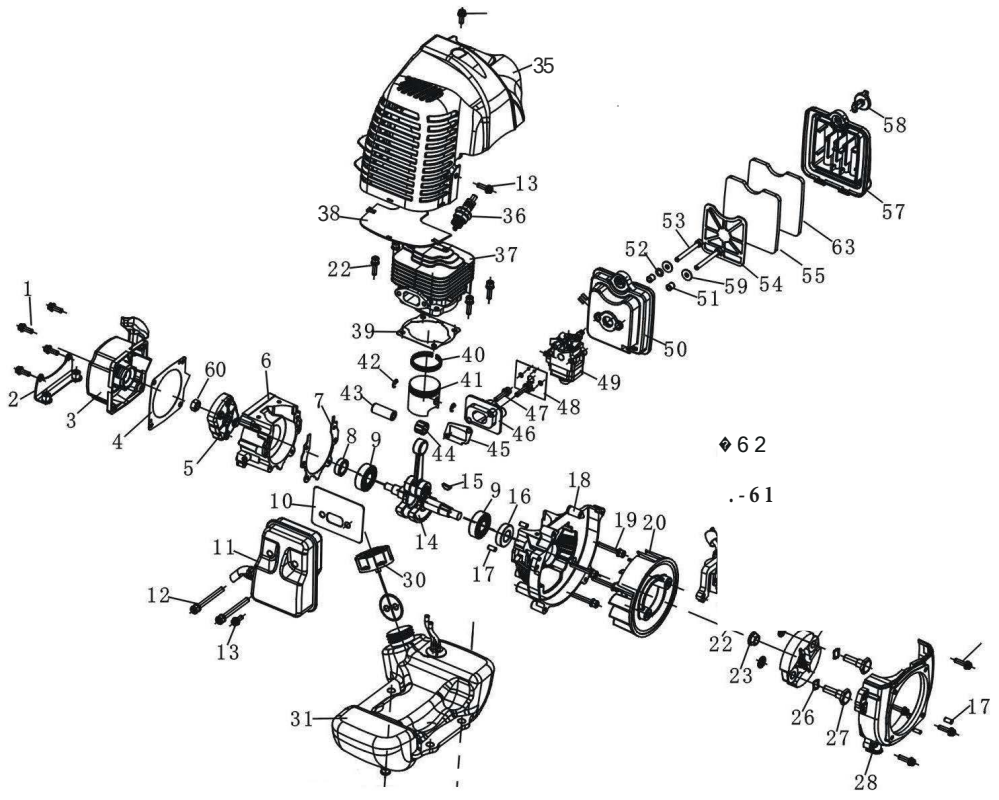

35180-ESPLOSO
Vinco Asti S.r.l

RICAMBI DISPONIBILI

Legenda esploso 35180 / LDEA520B

Parte nr.	Codice	Descrizione (ITA)	Description (ENG)	EAN
Pag.1 - trivella				
1	93169	Motore completo	Engine complete	8028815931694
3	93167	Campana collegamento trivella	Gearbox	8028815931670
4-5	93163	Acceleratore completo	Throttle assy	8028815931632
22	93164	Asta trivella 100x800mm	Drill rod 100x800mm	8028815931649
22	93165	Asta trivella 150x800mm	Drill rod 150x800mm	8028815931656
22	93166	Asta trivella 200x800mm	Drill rod 200x800mm	8028815931663
n/a	93174	Prolunga trivella	Drill extension	8028815931748
Pag.2 - motore				
3	96904	Gruppo avviamento	Starter assy	8028815969048
5	93050	Trascinatore	Pulley	8028815930505
10-11	93238	Terminale di scarico	Muffler	8028815932387
21	35223	Bobina	Ignition coil	8028815352239
25	93261	Frizione	Clutch	8028815932615
30	95123	Tappo serbatoio	Fuel tank cap	8028815951234
31	93293	Serbatoio completo	Fuel tank complete	8028815932936
35	93104	Carter protezione motore	Engine cover	8028815931045
36	35221	Candela	Sprak plug	8028815352215
37-39-40-41-42-43-44	96564	Cilindro e pistone (kit)	Cylinder and piston (kit)	8028815965644
45-46	96565	Collettore aspirazione	Intake manifold	8028815965651
48-49	96224	Carburatore	Carburetor	8028815962247
50-51-52-53-54-55-57-58-59-63	93168	Filtro aria completo	Air filter complete	8028815931687
n/a	93364	Tubi carburante	Fuel pipes	8028815933643